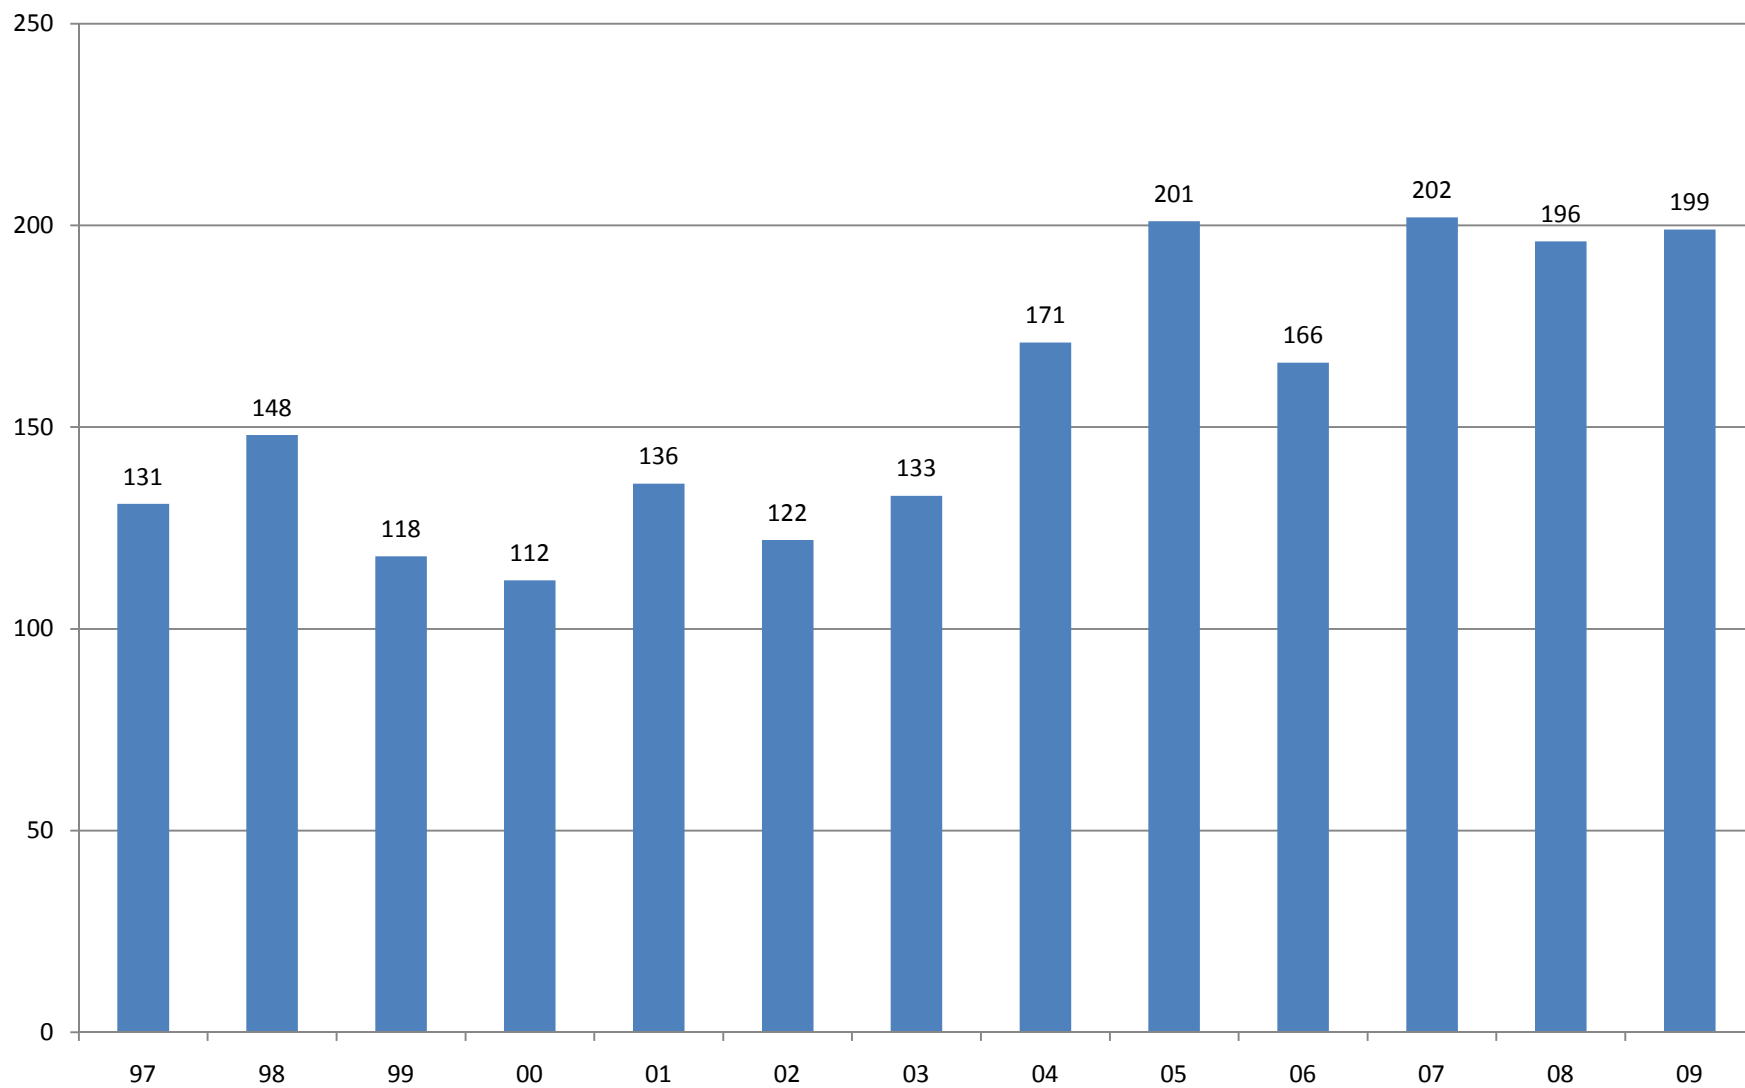

Odsherreds medlemstal 1998-2009

Medlemstal Kreds 6 1998-2009

Medlemsudvikling landsforeningen 2001-2009

Sammenligning med nabeforeninger

Top 16 i Kreds 6