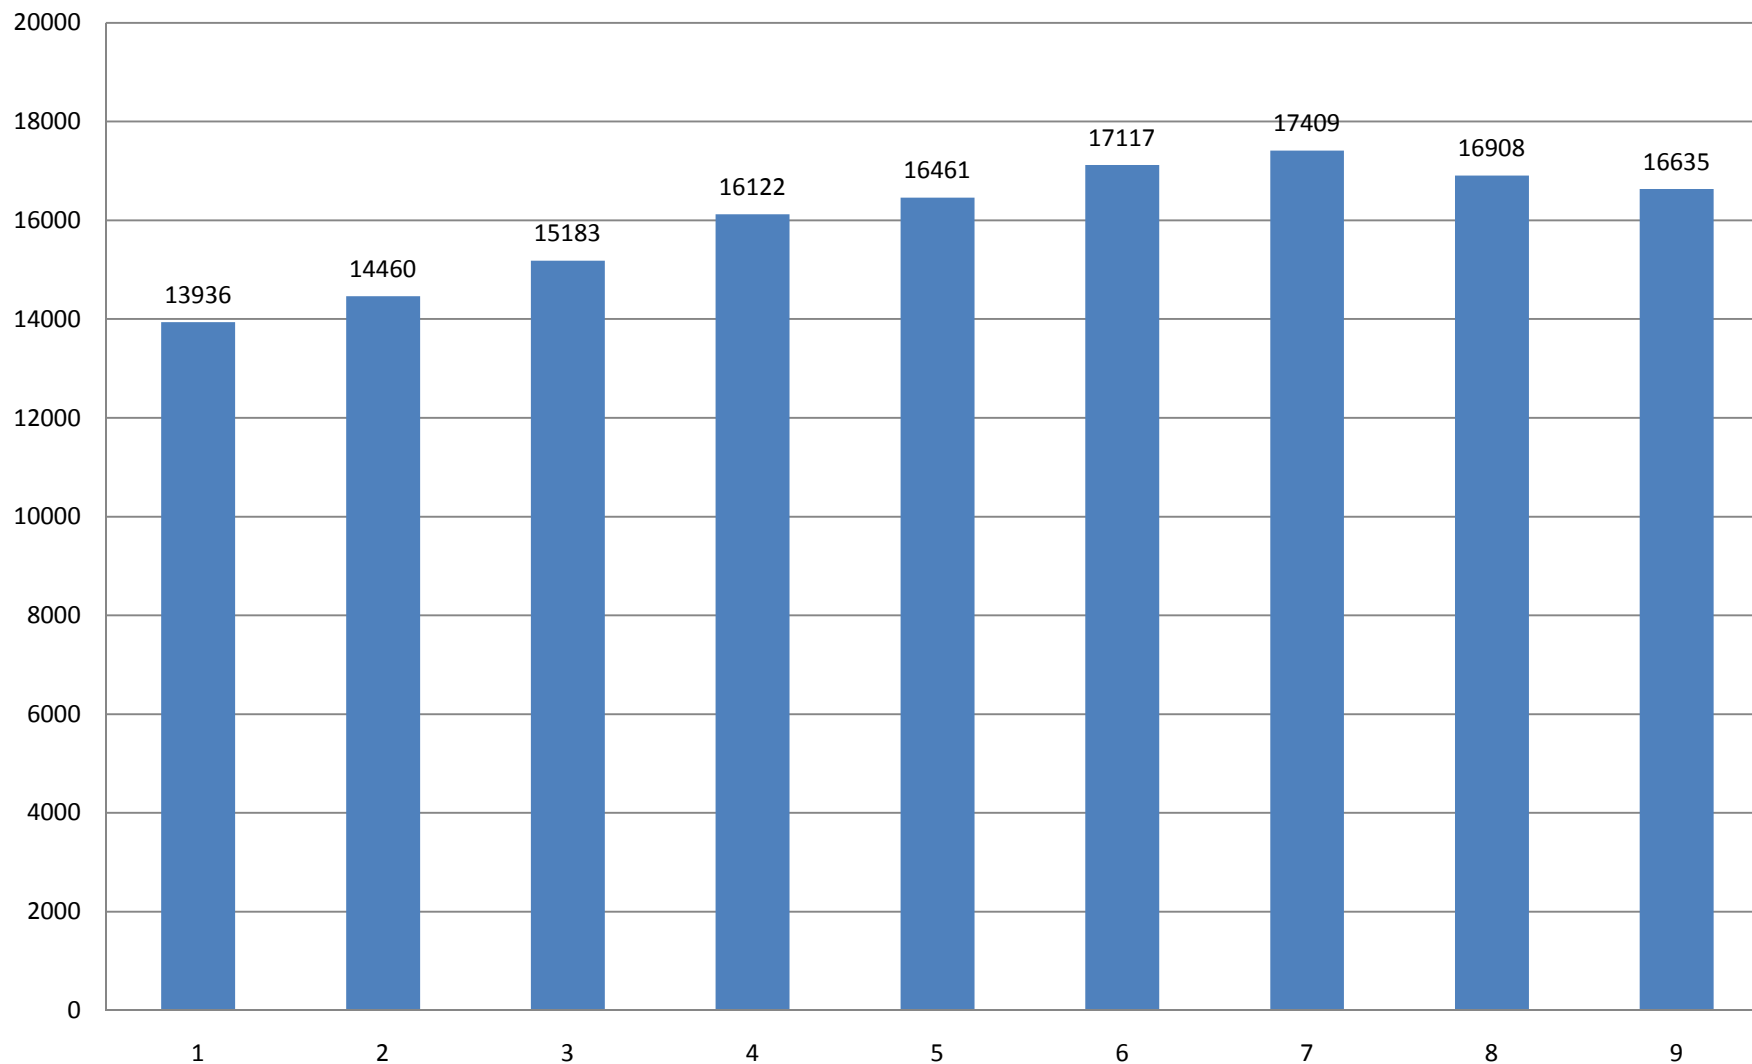

Odsherreds medlemstal 1998-2009

Medlemstal Kreds 6 1998-2009

Medlemsudvikling landsforeningen 2001-2009

Sammenligning med nabeforeninger

Top 16 i Kreds 6