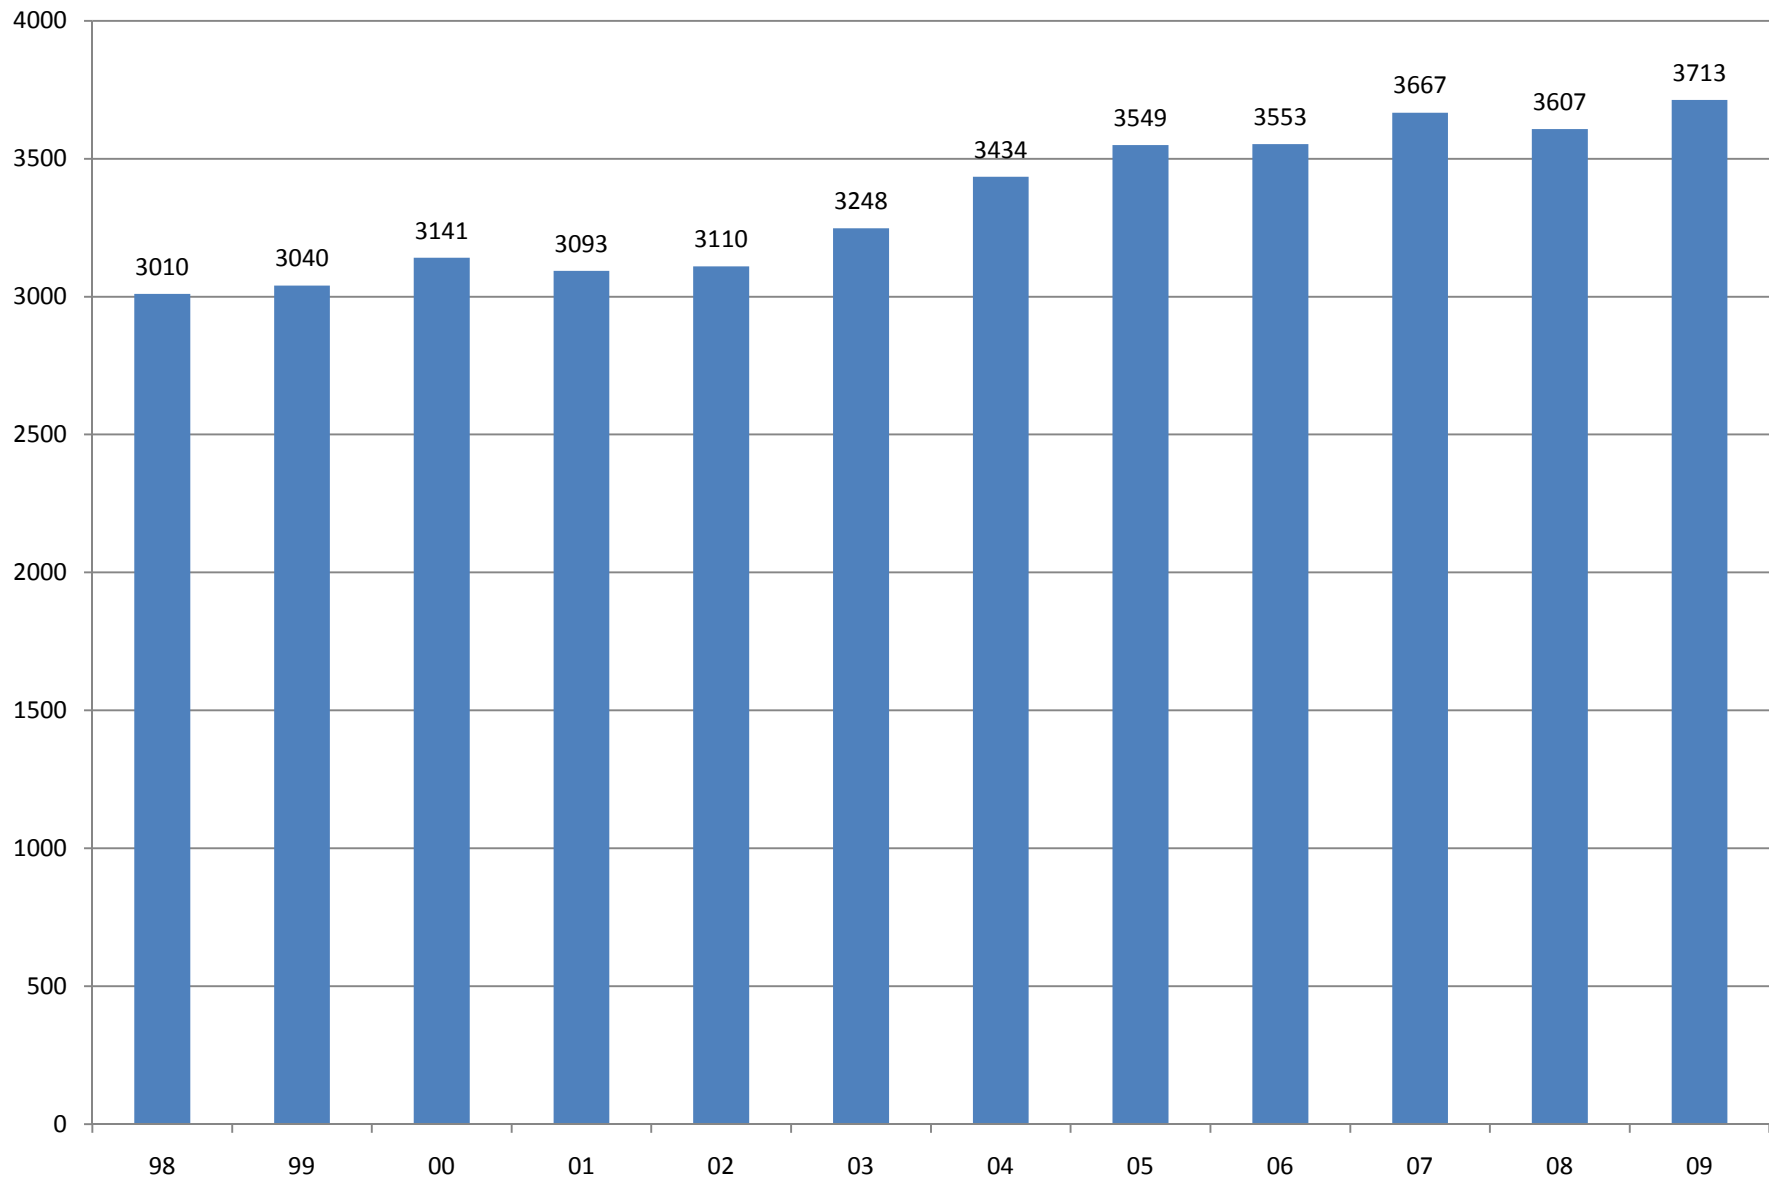

Odsherreds medlemstal 1998-2009

Medlemstal Kreds 6 1998-2009

Medlemsudvikling landsforeningen 2001-2009

Sammenligning med nabeforeninger

Top 16 i Kreds 6