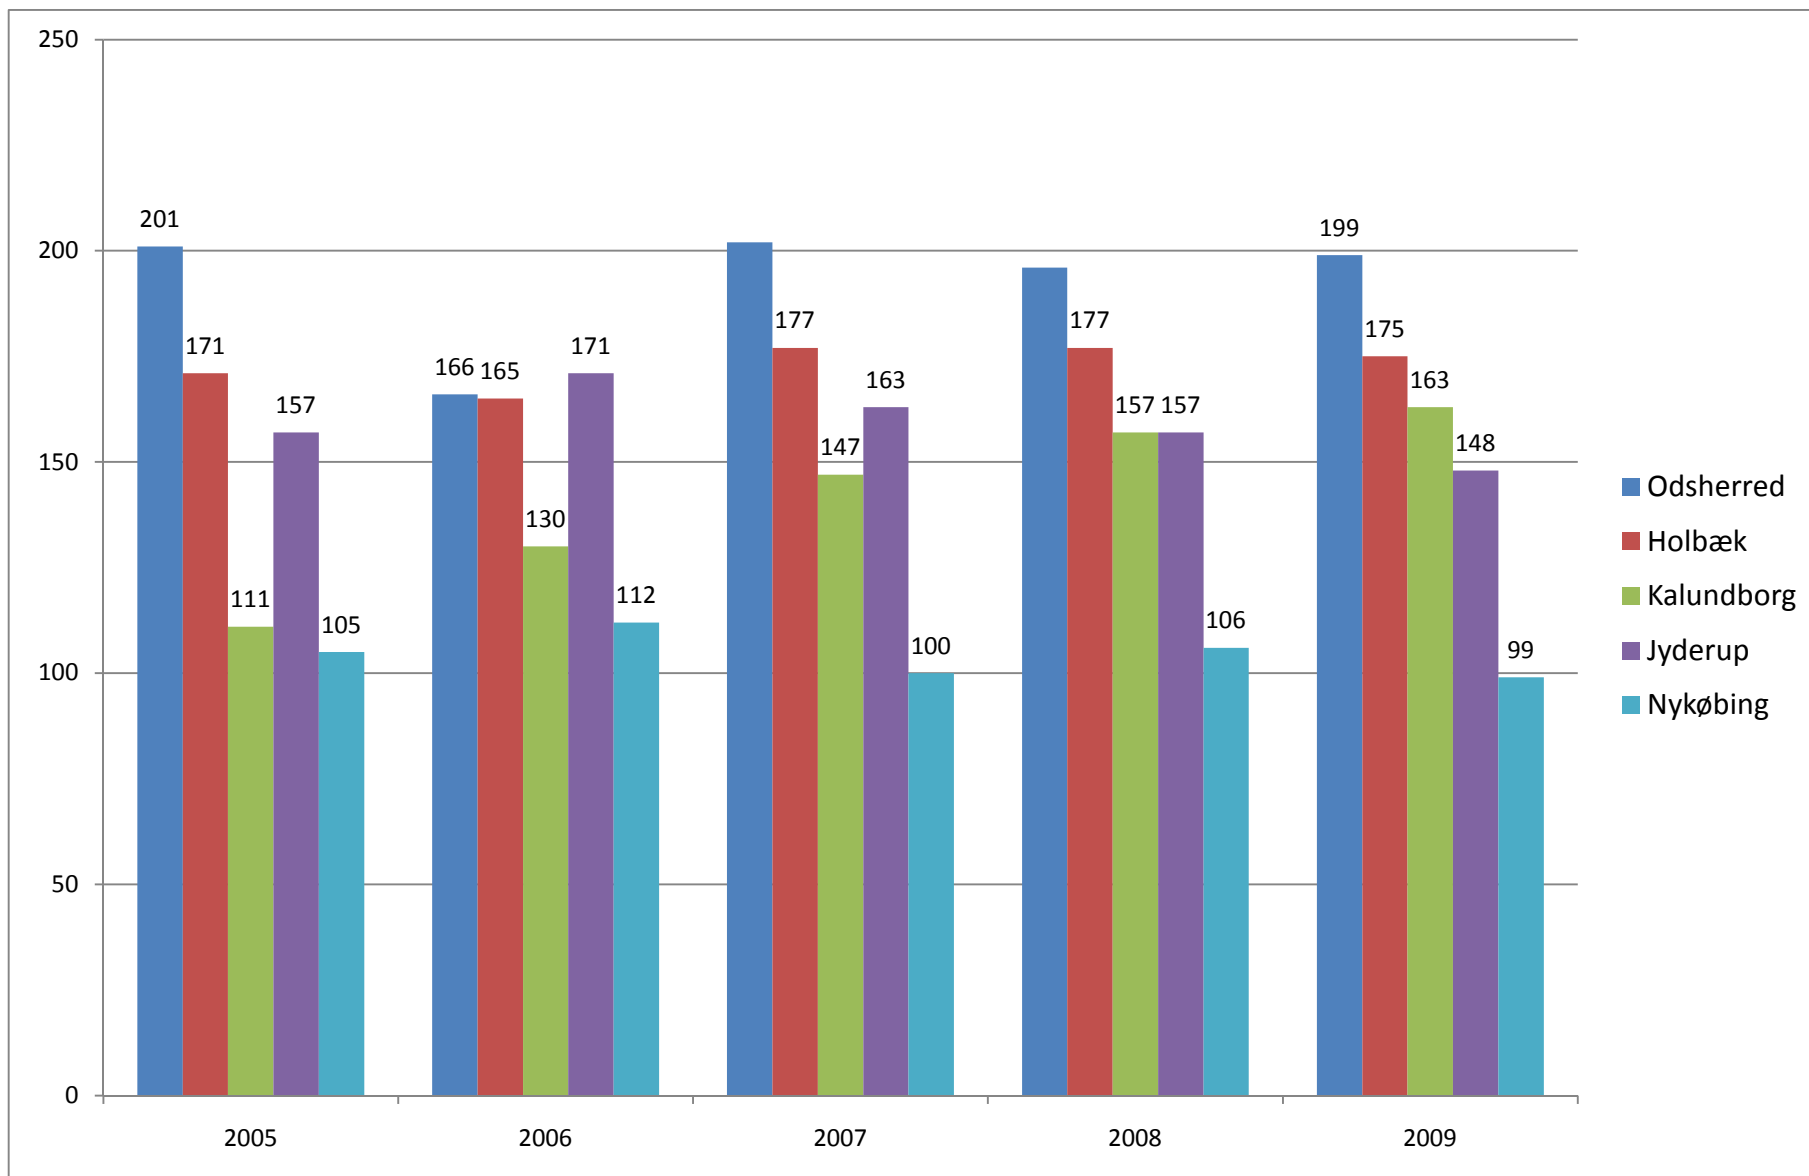

Odsherreds medlemstal 1998-2009

Medlemstal Kreds 6 1998-2009

Medlemsudvikling landsforeningen 2001-2009

Sammenligning med nabeforeninger

Top 16 i Kreds 6